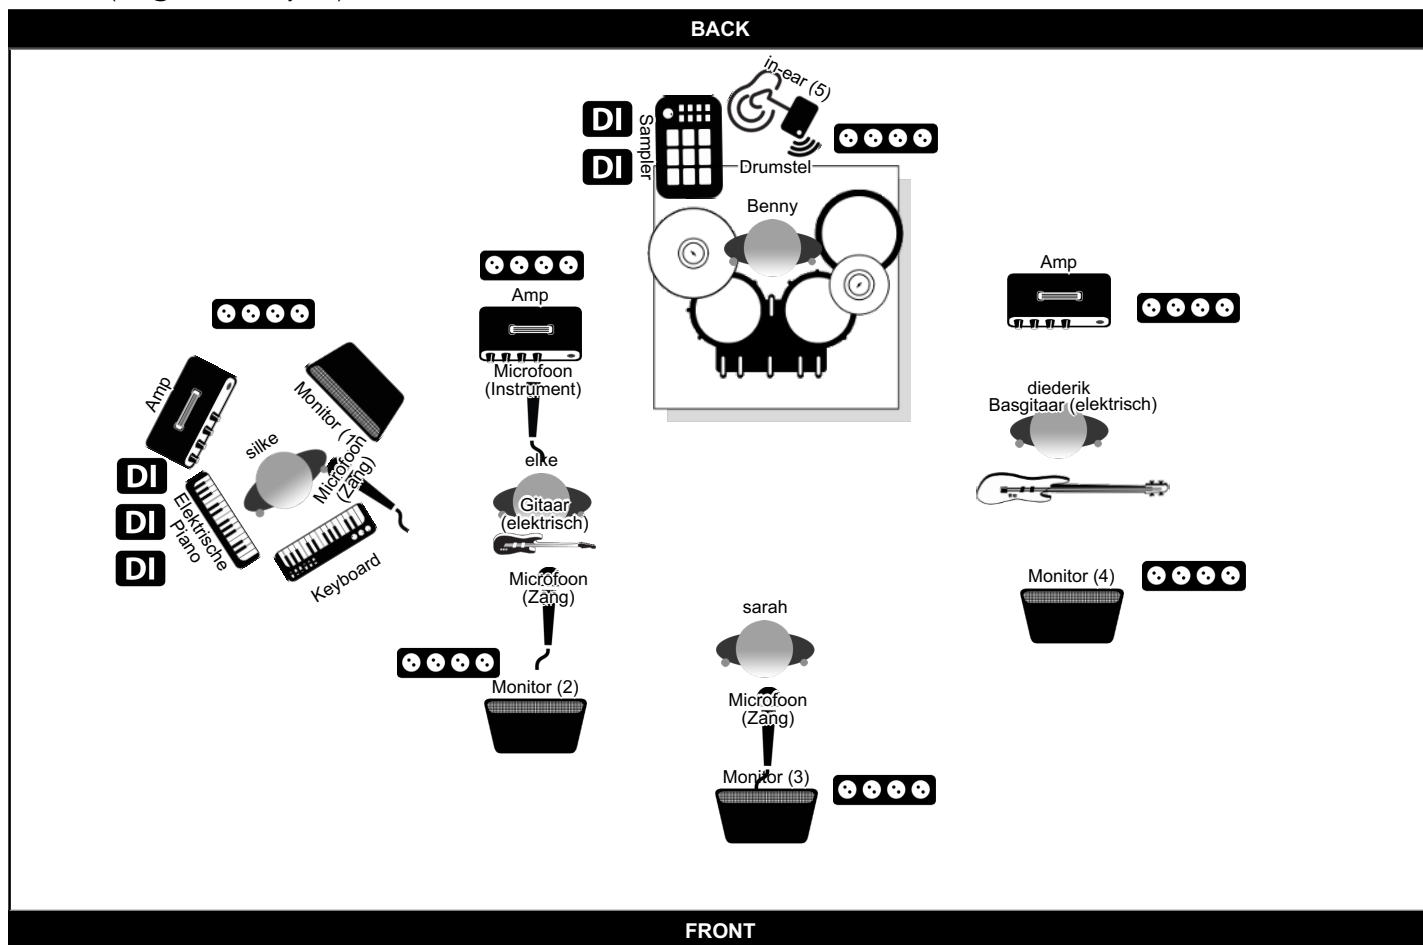

<http://www.elkeendeeddys.be/>

Contact: (info@elkeendeeddys.be)

Extra Info

onze zangeres maakt gebruik van eigen voice effecten.

voor de backings enkel een beetje reverb.

voor de drums compressie indien nodig en eventueel reverb op de snare. al de microfoons dienen van een degelijke kwaliteit te zijn.

Monitor Groepen

Groep	Geluidsmix
Groep 1	lead zang, eigen zang, backings, keys en piano
Groep 2	lead zang, eigen zang, backings keys en piano
Groep 3	lead zang, backings, keys en piano
Groep 4	laed zang,backings, keys en piano
Groep 5	totale mix (inears!)